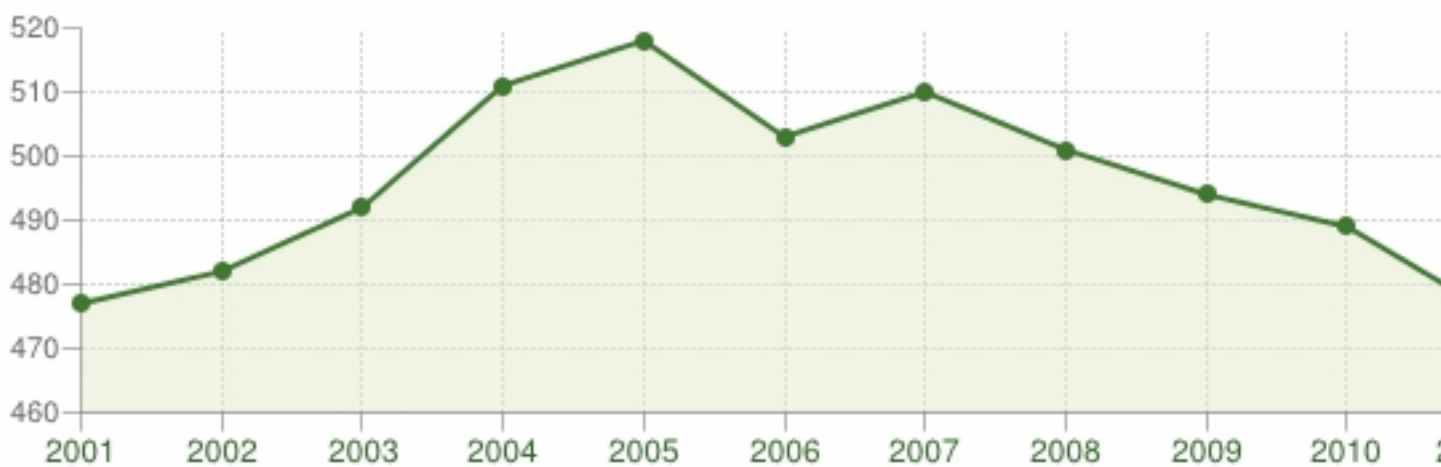

SEZIONE IN AGGIORNAMENTO

*L'ISTAT ha diffuso i dati della popolazione italiana al 1 ° gennaio 2012 (post-censimento).
Aggiornati i grafici e le tabelle delle statistiche demografiche degli 8.092 comuni d'Italia.*

Con l'aggiornamento ISTAT al **1 ° gennaio 2012** parte il nuovo decennio intercensuario 2011-2021, i cui dati sono allineati con la popolazione censita il 9 ottobre 2001.

Potete visualizzare le statistiche di San Martino del Lago cliccando sul link seguente:

www.tuttitalia.it/lombardia/62-san-martino-del-lago/statistiche/

Andamento della popolazione residente

COMUNE DI SAN MARTINO DEL LAGO (CR) - Dati ISTAT al 31 dicembre - Elaborazione TUTTITALIA.IT

(*) 8 ottobre 2011 (pre-censimento)